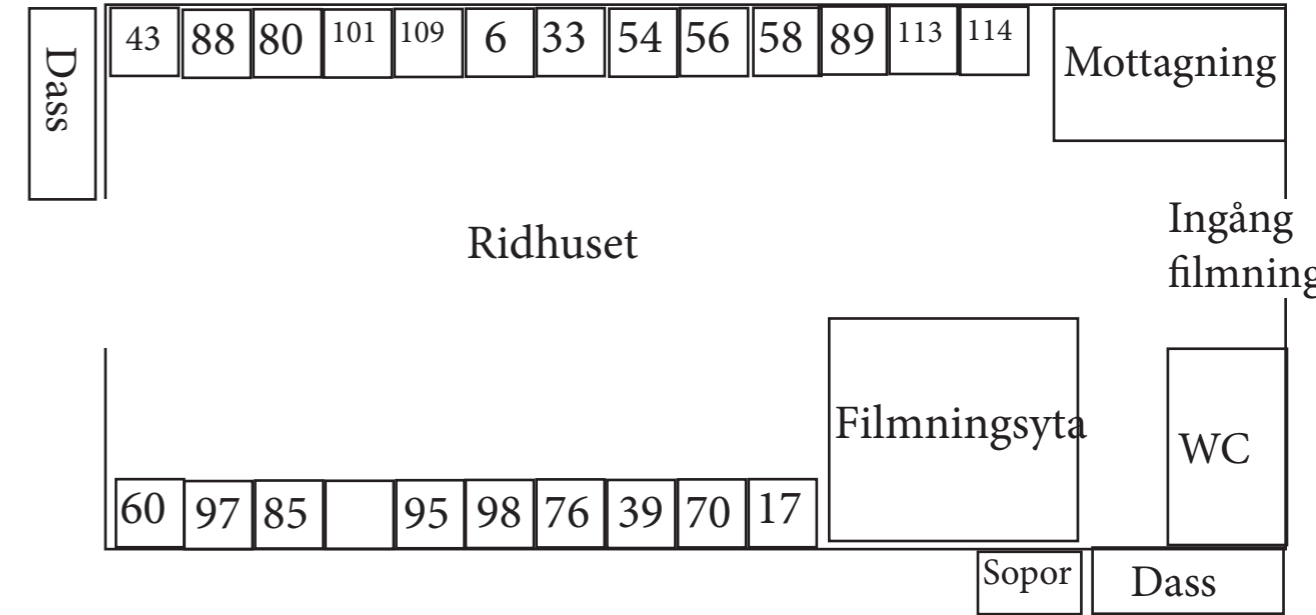

Vatten

Info tält

7	26	34	67	107	122	81	82	111
Stall B								
15	21	42	112	125	3	73	8	53

86		38	52	87	93	35	84	
Stall A								
64	72	102	57	68	22	118		51

Utfart för transporter,
Parkering vid stallbacken

Infart för transporter

108	61	18	16	37	11
Stall C					
30	5	59	105	79	25

Körhagen

Vatten

Vatten

Bänkset

WC	41	91	100	124	121	
Stall 43						
20	28	47	63	71	103	104

Food trucks

4	32				
10	48	1	19	2	94
31	55	62	23	13	90
40	65	83	69	27	75
78	110	106	74	45	14
96	116	120	46		115
				24	9
					29
				50	44
				77	66
				99	123

Sopor

Hagar